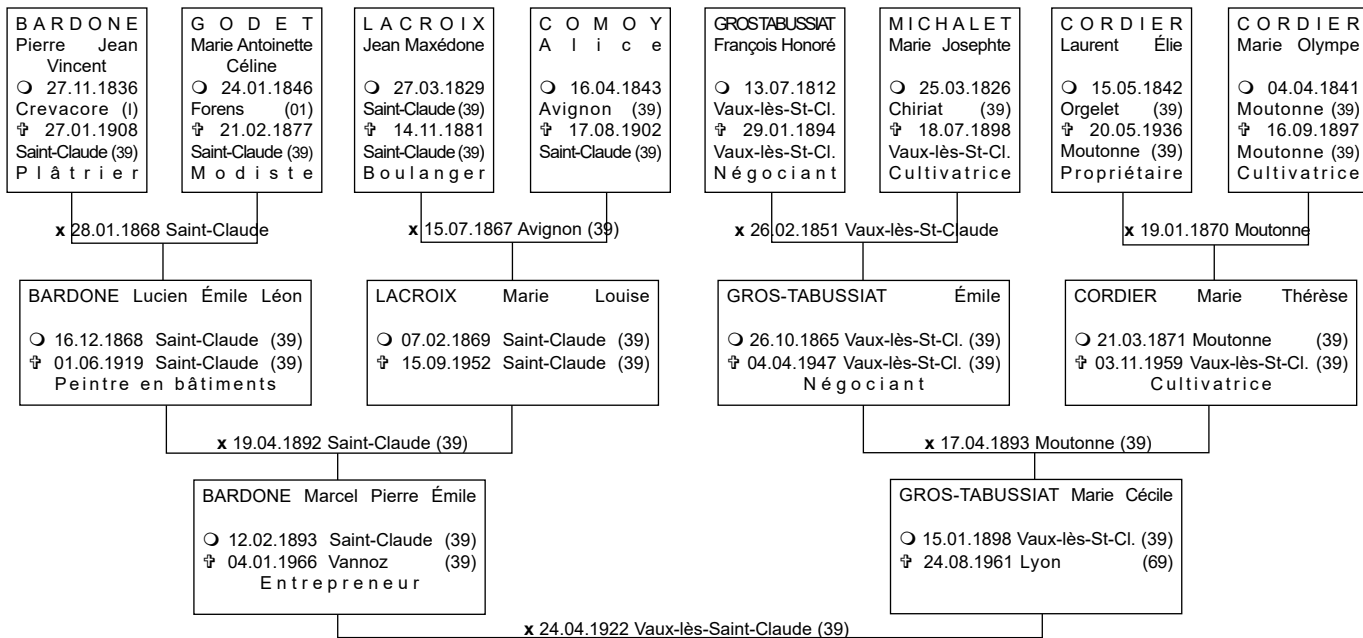

Guy Bardone dans son atelier Rue Falguière à Paris

BARDONE décroche le prix Fénelon et, au début des années 1950, il est repéré par le célèbre critique d'art Georges BESSON (1882-1971), également originaire de Saint-Claude, qui l'encourage et le conseille. Il lui permet également de reprendre l'atelier du peintre Albert ANDRÉ (1969-1954), place Clichy.

Guy BARDONE, tout comme son ami René GENIS (1922-2004), mêle art de peindre et art de vivre. Et cela ne s'arrête jamais : il dessine, réalise des aquarelles, des lithographies, illustre des livres... Et garde aussi une curiosité et une faculté d'émerveillement pour les autres peintres. Il y a bien sûr Pierre BONNARD, Edouard VUILLARD, découverts dans l'appartement de Georges BESSON, mais aussi de nombreux peintres qu'il découvre, collectionne et fréquente.

Guy BARDONE vit et travaille principalement à Paris, au printemps, à Bandol, mais aussi et régulièrement à Vaux-lès-Saint-Claude, dans le Jura, où il compte de fidèles amitiés. « Dans le Jura, je préfère l'hiver, car l'atmosphère est plus douce, les sapins ont une couleur particulière. L'été, la lumière est trop acide ».

Le peintre est connu du public, reconnu par les critiques comme l'un des principaux représentants de l'école de Paris.

C'est dans ce Jura, à Oyonnax, que le grand peintre, le « peintre de la lumière », s'est éteint le 27 juillet 2015.

B A R D O N E
Guy Georges
○ 19.09.1927 Saint-Claude (39)
† 27.07.2015 Oyonnax (01)
Artiste peintre, lithographe